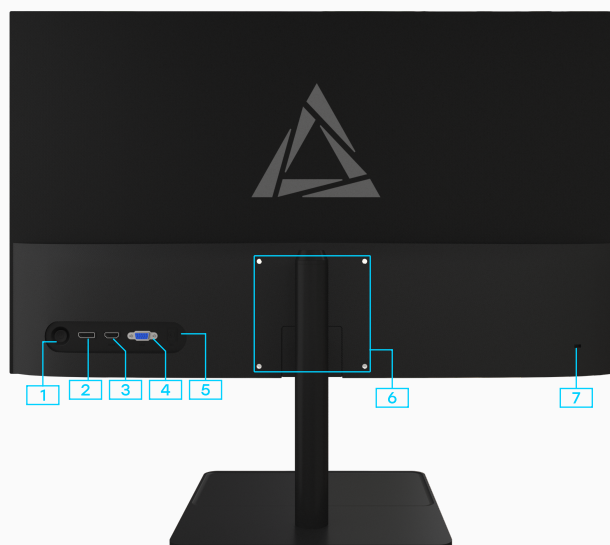

# Монитор «Сова»

Модель OM270I FHD

Delta Computers «Сова» – это линейка российских профессиональных мониторов, разработанная для создания современного рабочего места специалистов разных областей

Монитор «Сова» OM270I с 27” дюймовым безрамочным FHD-дисплеем оптимально подходит для основных корпоративных сценариев использования благодаря большому и качественному экрану, широкому углу обзора и прекрасной эргономике

## Особенности:

- ▲ Матовый 27” FullHD-дисплей с IPS-матрицей
- ▲ Экран занимает 93% площади передней панели
- ▲ Подходит для мультимониторных сценариев благодаря тонким рамкам
- ▲ Наличие встроенных динамиков
- ▲ Широкий набор графических интерфейсов HDMI/DP/VGA
- ▲ Снижение вредного синего излучения благодаря технологии Low Blue Light Eye
- ▲ Энергоэффективность A++
- ▲ Возможность установки регулируемой по высоте подставки
- ▲ Готовые решения АРМ «Лось» и «Ястреб» на базе ПК «Ворон» и «Бобёр»

**Монитор «Сова»  
OM238I**

Диагональ 23,8"  
Разрешение FHD или 2K

**Монитор «Сова»  
OM315I**

Диагональ 31,5"  
Разрешение 2K

- △ Поддержка основных корпоративных сценариев использования благодаря высокому качеству изображения, широкому углу обзора и прекрасной эргономике
  - Матовый безрамочный 23,8" дисплей
  - Современная IPS-матрица
  - Подходит для мульти мониторных сценариев благодаря тонким рамкам
  - Широкий набор графических интерфейсов HDMI/DP/VGA\*